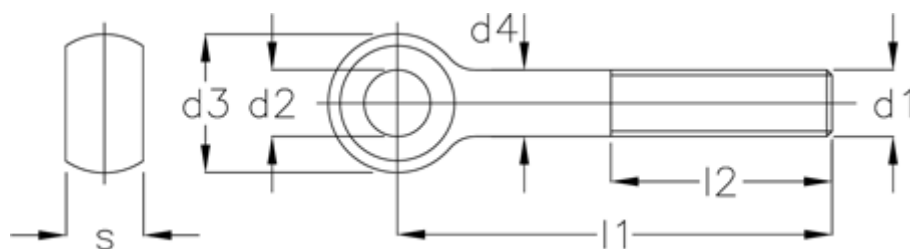

Varenummer: 20444M1275
Beskrivelse: E+G Øjebolt
DIN 444-M12-75

Mål

$d1 = M12$

$d2 = 12$

$d3 = 25$

$d4 = 12$

$l1 = 75$

$l2 = 40$

$s = 14$